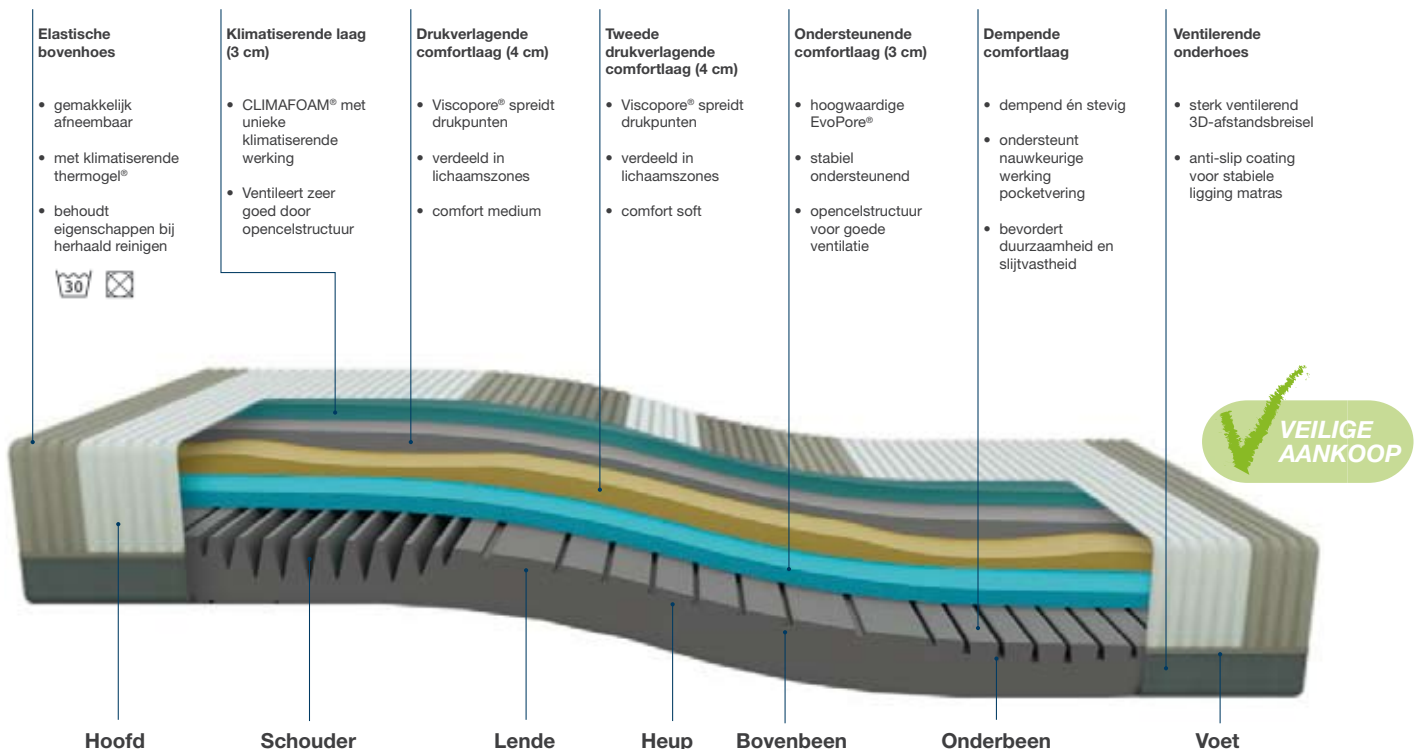

Invloed door electro-magnetische straling op uw gezondheid

Bezoek de website

Stralingsvrij slapen

Op het gebied van slaapcomfort is het een feit dat ergonomie, drukverdeling en ventilatie van cruciaal belang zijn voor een goede nachtrust. Maar ultiem slaapcomfort is volgens ClimaComfort veel meer dan dat. Temperatuurschommelingen kunnen uw nachtrust voelbaar verstoren. Maar ook zaken die niet direct zicht- of voelbaar zijn, zoals elektromagnetische straling, hebben invloed op uw slaapritme. Elektromagnetische straling heeft soms zelfs migraine, slapeloosheid, vermoeidheid en hormonale problemen tot gevolg. In een gemiddeld huishouden is er steeds meer apparatuur aanwezig die schadelijke straling afgeeft. Metalen in pocketveer matrassen geleiden, versterken en slaan straling op. Het is daarom belangrijk om bij de aanschaf van een matras goed op de materiaalkeuze te letten.

Bij ClimaComfort vinden wij dat een goede en gezonde nachtrust vanzelfsprekend moet zijn. Daarom vindt u in onze matrassen innovatieve materialen die géén straling geleiden óf opslaan. Geeft u de voorkeur aan een veringsmatras dat is afgestemd op uw slaaphouding of lichaamsbouw én wilt u zorgeloos en optimaal van uw nachtrust kunnen genieten?

De basis van elk ClimaComfort matras

Slaapcomfort door ergonomische zone-indeling

ClimaComfort heeft naar voorkeur, slaapgewoonte, postuur en conditie een matras voor ultiem slaapcomfort.

Ieder matras heeft een gezonde kern voor ergonomische ondersteuning en daar boven een klimatiserende toplaag.

Alle modellen hebben dezelfde hoogte en zijn daardoor ideaal om naast elkaar te gebruiken. ClimaComfort matrassen zijn geschikt voor vrijwel iedereen die zorgeloos wil genieten van een optimaal slaapklimaat. U hebt daarnaast ook geen omkijken naar uw matras. Het matras hoeft namelijk niet periodiek omgedraaid te worden, zoals bij veel andere matrassen wel het geval is. Lekker makkelijk!